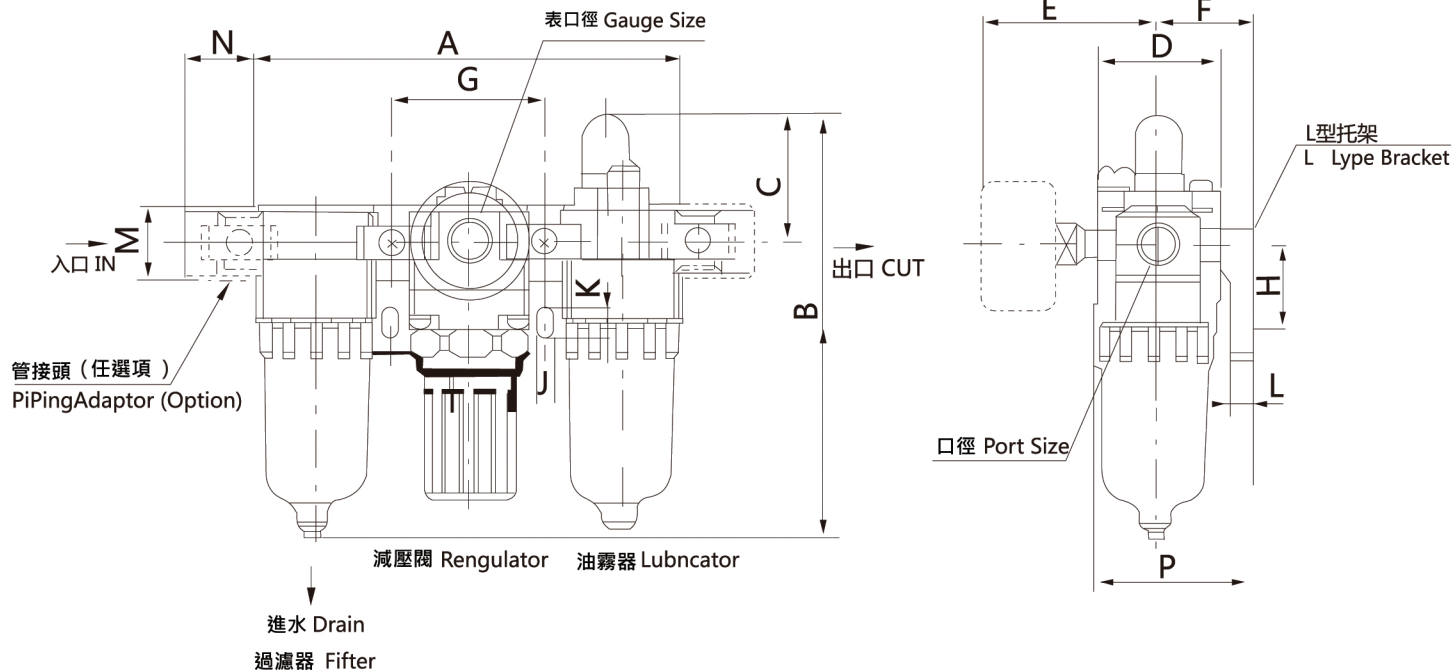

### 過濾器

### 尺寸表/Dimension Sheet

型號 /Model	型號/Port Size G	A	B	C	D	E	F	G	H	J	K	L	M	N	P
KAC1000	M5	91	84.5	25.5	25	26	25	33	20	4.5	7.5	5	17.5	16	38.5
KAC2000	1/8-1/4	140	125	38	40	56.8	30	50	24	5.5	8.5	5	22	23	50
KAC2500	1/4-3/8	181	156.5	38	53	60.8	41	64	35	7	11	7	34.2	26	70.5
KAC3000	1/4-3/8	181	156.5	38	53	60.8	41	64	35	7	11	7	34.2	26	70.5
KAC4000	3/8-1/2	238	191.5	41	70	65.5	50	84	40	9	13	7	42.2	33	88
KAC4000-06	3/4	253	193	40.5	70	69.5	50	89	40	9	13	7	46.2	36	88
KAC5000	3/4-1	300	271.5	48	90	75.5	69.8	105	50	12	16	10.5	55.2	40	115