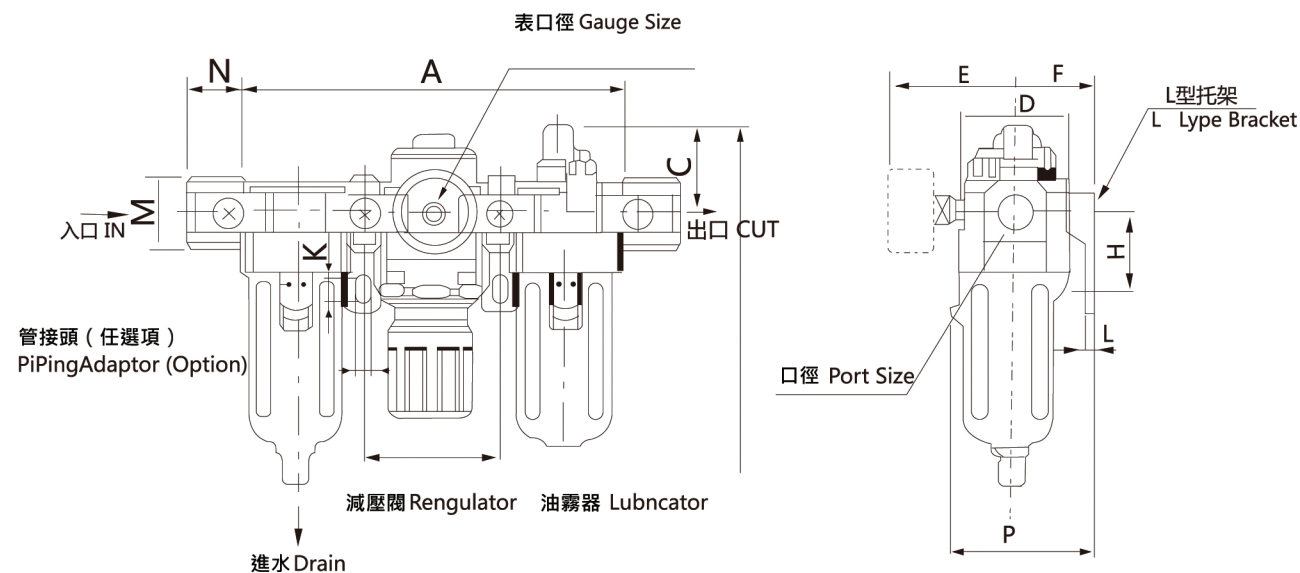

### 過濾器

### 尺寸表/Dimension Sheet

型號 /Model	型號/Port Size G	A	B	C	D	E	F	G	H	J	K	L	M	N	P
KAC1000	M5	91	84.5	25.5	25	26	25	33	20	4.5	7.5	5	17.5	16	38.5
KAC2000	1/8-1/4	140	125	38	40	56.8	30	50	24	5.5	8.5	5	22	23	50
KAC2500	1/4-3/8	181	156.5	38	53	60.8	41	64	35	7	11	7	34.2	26	70.5
KAC3000	1/4-3/8	181	156.5	38	53	60.8	41	64	35	7	11	7	34.2	26	70.5
KAC4000	3/8-1/2	238	191.5	41	70	65.5	50	84	40	9	13	7	42.2	33	88
KAC4000-06	3/4	253	193	40.5	70	69.5	50	89	40	9	13	7	46.2	36	88
KAC5000	3/4-1	300	271.5	48	90	75.5	69.8	105	50	12	16	10.5	55.2	40	115