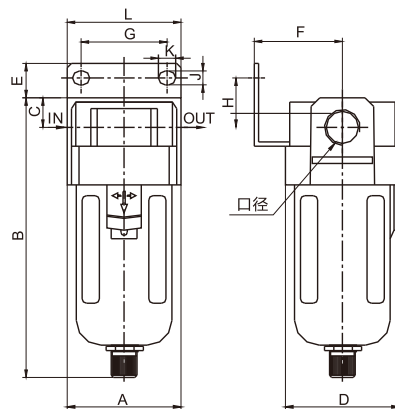

KAF1000~5000系列過濾器

KAC1010~5010 Series Air Filter Combination(FR.L Combination)

外型尺寸圖 /Overall Dimension Drawing(mm)

KAF1000~2000

KAF3000~4000

KAF5000

尺寸表/Dimension Sheet

型號 /Model	口徑/Port Size G	A	B	C	D	E	F	G	H	J	K	L	M	P
KAF1000	M5	25	66	7	25	-	-	-	-	-	-	-	-	26.5
KAF2000	1/8-1/4	40	97.5	11	40	17	30	27	22	5.4	8.4	40	2.3	40
KAF3000	1/4-3/8	53	132.5	14	53	16	41	40	23	6.5	8	53	2.3	56
KAF4000	3/8-1/2	70	168.5	18	70	17	50	54	26	8.5	10.5	70	2.3	73
KAF4000-06	3/4	75	172.5	20	70	14	50	54	25	8.5	10.5	70	2.3	73
KAF5000	3/4-1	90	247.5	24	90	23	66.5	66	35	11	13	90	3.2	90