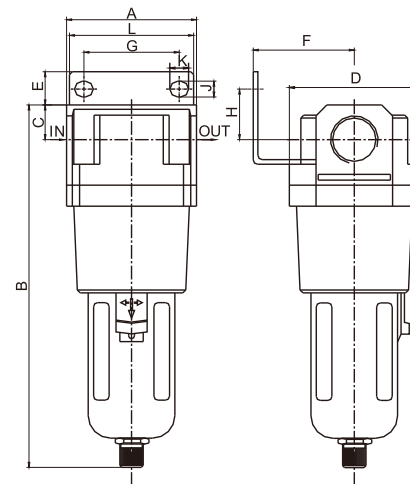

KAF1000~5000系列過濾器

KAC1010~5010 Series Air Filter Combination(FR.L Combination)

外型尺寸圖 /Overall Dimension Drawing(mm)

KAF1000~2000

KAF3000~4000

KAF5000

尺寸表/Dimension Sheet

型號 /Model	口徑/Port Size G	A	B	C	D	E	F	G	H	J	K	L	M	P
KAF1000	M5	25	66	7	25	-	-	-	-	-	-	-	-	26.5
KAF2000	1/8-1/4	40	97.5	11	40	17	30	27	22	5.4	8.4	40	2.3	40
KAF3000	1/4-3/8	53	132.5	14	53	16	41	40	23	6.5	8	53	2.3	56
KAF4000	3/8-1/2	70	168.5	18	70	17	50	54	26	8.5	10.5	70	2.3	73
KAF4000-06	3/4	75	172.5	20	70	14	50	54	25	8.5	10.5	70	2.3	73
KAF5000	3/4-1	90	247.5	24	90	23	66.5	66	35	11	13	90	3.2	90