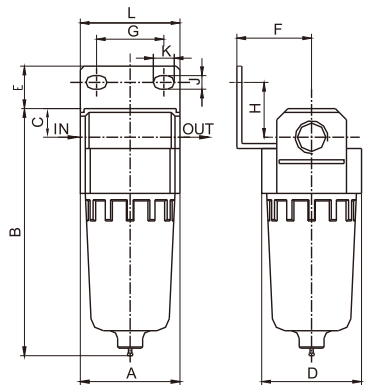

KAF1000~5000系列過濾器

KAC1010~5010 Series Air Filter Combination(FR.L Combination)

外型尺寸圖 /Overall Dimension Drawing(mm)

KAF1000~2000

KAF3000~4000

KAF5000

尺寸表/Dimension Sheet

型號 /Model	口徑/Port Size G	A	B	C	D	E	F	G	H	J	K	L	M	P
KAF1000	M5	25	66	7	25	-	-	-	-	-	-	-	-	26.5
KAF2000	1/8-1/4	40	97.5	11	40	17	30	27	22	5.4	8.4	40	2.3	40
KAF3000	1/4-3/8	53	132.5	14	53	16	41	40	23	6.5	8	53	2.3	56
KAF4000	3/8-1/2	70	168.5	18	70	17	50	54	26	8.5	10.5	70	2.3	73
KAF4000-06	3/4	75	172.5	20	70	14	50	54	25	8.5	10.5	70	2.3	73
KAF5000	3/4-1	90	247.5	24	90	23	66.5	66	35	11	13	90	3.2	90