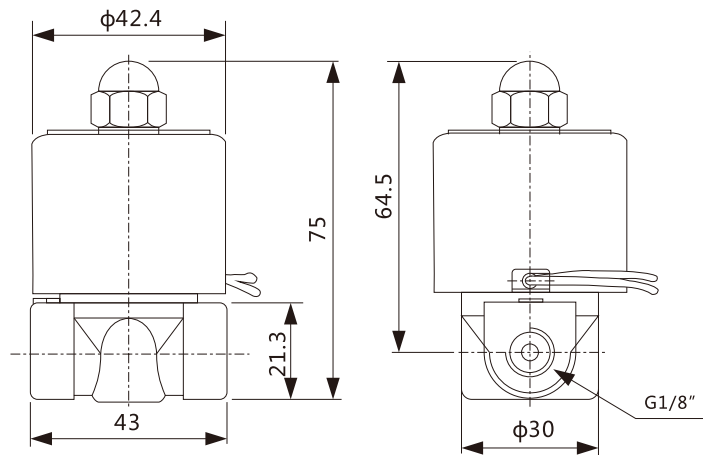

UDH系列高壓型直動式電磁閥

外型尺寸圖 / Overall Dimension Drawing (mm)

UD025-06 UDH012-06

UD025-08 UDH012-08