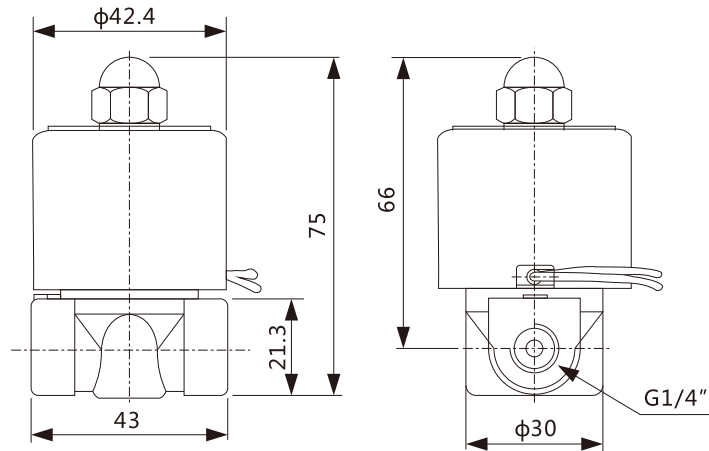

UDH系列高壓型直動式電磁閥

外型尺寸圖 / Overall Dimension Drawing (mm)

UD025-06 UDH012-06

UD025-08 UDH012-08