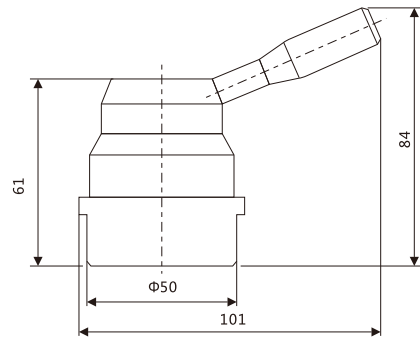

HV系列手轉閥 /HV Hand-switching Valve

外型尺寸圖 /Overall Dimension Drawing(mm)

K34R₆-8

K34R₆-8D