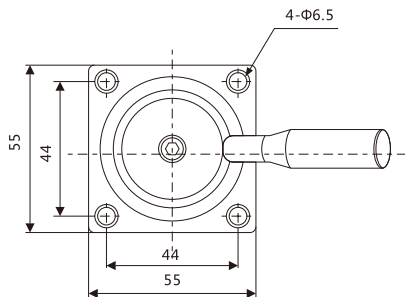

HV系列手轉閥 /HV Hand-switching Valve

外型尺寸圖 /Overall Dimension Drawing(mm)

K34R₆-8

K34R₆-8D