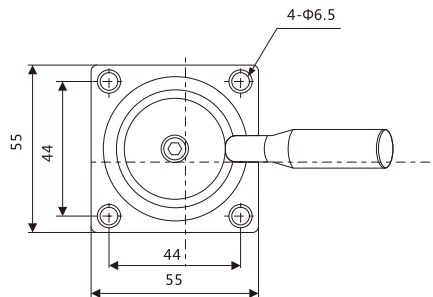

HV系列手轉閥 /HV Hand-switching Valve

外型尺寸圖 /Overall Dimension Drawing(mm)

K34R₆-8

K34R₆-8D