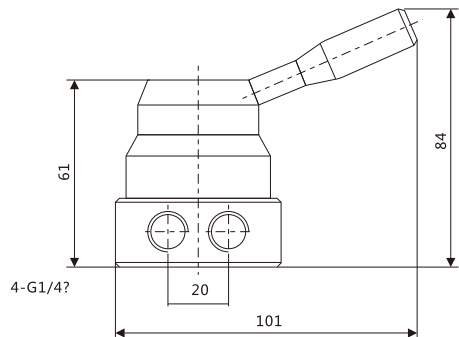

HV系列手轉閥 /HV Hand-switching Valve

外型尺寸圖 /Overall Dimension Drawing(mm)

K34R₆-8

K34R₆-8D