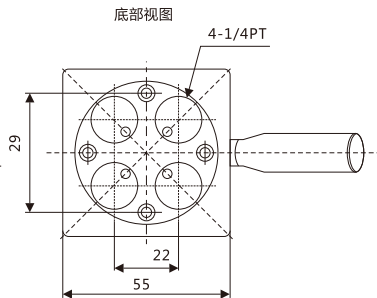

HV系列手轉閥 /HV Hand-switching Valve

外型尺寸圖 /Overall Dimension Drawing(mm)

K34R₆-8

K34R₆-8D