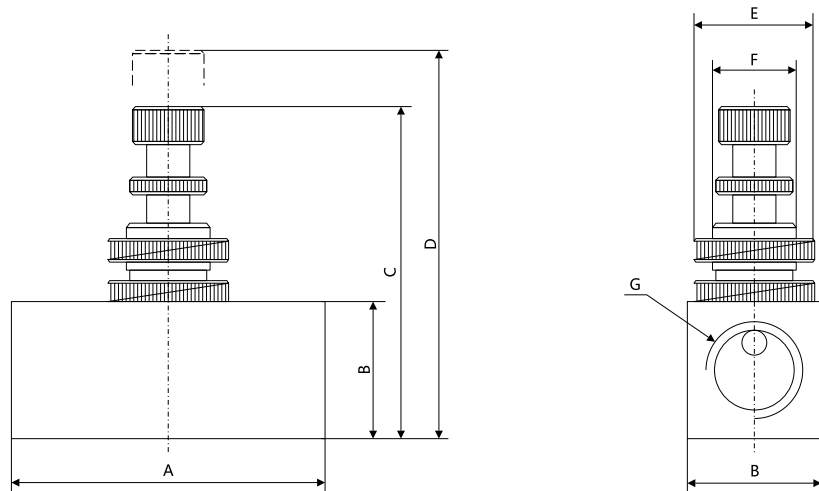

# RE系列流量控制閥 /RE Flow Control Valve

## 外型尺寸圖 /Overall Dimension Drawing(mm)

型号/Mode	A	B	C	D	E	F	G
RE-01	45	19	43	50	Φ19	M14×1	G1/8
RE-02	45	19	43	50	Φ19	M14×1	G1/4
RE-03	55	25	55	62	Φ25	M18×1	G3/8
RE-04	55	25	55	62	Φ25	M18×1	G1/2