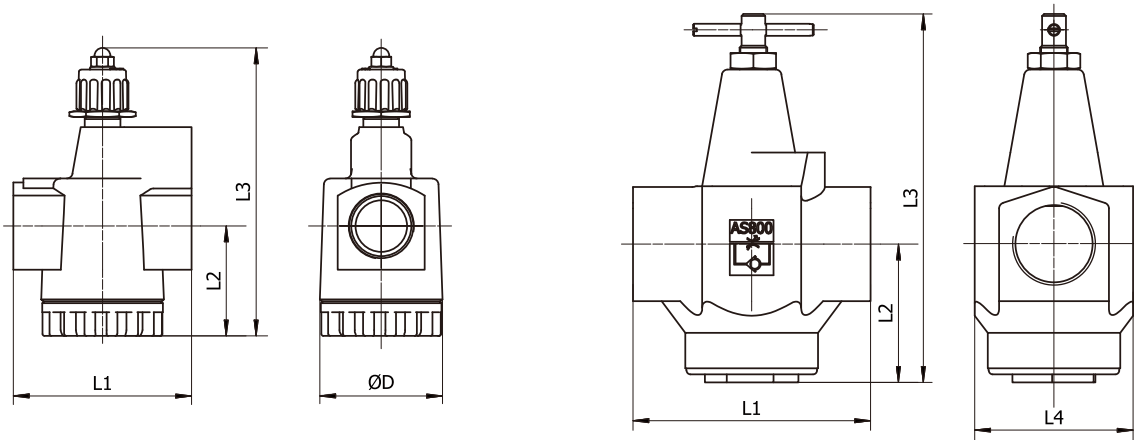

AS系列大流量硬密封節流閥 / AS Flow Speed Control Valve (Metal Body)

外型尺寸圖 / Overall Dimension Drawing (mm)

AS420/500/600

AS800/900

型號 Model	接管口徑 Port Size	L1	L2	L3		ΦD/L4
				最大/Max.	最小/Min.	
AS420	Rc(PT)1/4 3/8 1/2	67.5	38	119	109	48
AS500	Rc(PT)3/4	73.5	42	119	109	48
AS600	Rc(PT)1	90	55.5	155.5	145.5	62
AS800	Rc(PT)1 1/4	120	70	201	186	80
AS900	Rc(PT)1 1/2	150	88	241	219	94